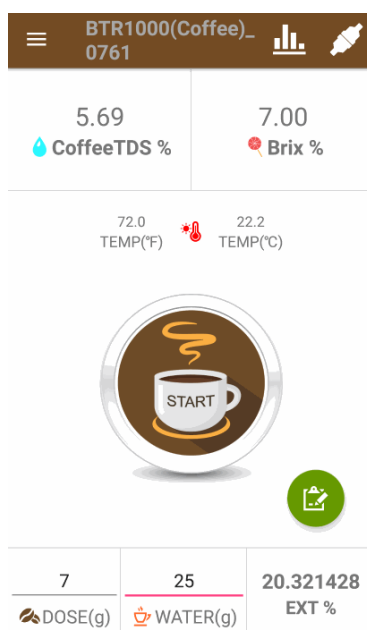

DBR CAFFE' RIFRATTOMETRO DIGITALE
 Articolo: **4400083**

Rifrattometro digitale portatile e da banco a tenuta stagna. Display retroilluminato.

Compensazione automatica della temperatura +10,0 ... +60,0 °C.
Autocalibrante con H2O.

Volume del campione 0,5 ml. Guscio in gomma e custodia rigida.
CONNESSIONE BLUETOOTH CON APP, PER STORICO DATI.

Alimentazione 2 x 1,5 V (AAA alcaline).

Specifiche Tecniche

Accuratezza Brix

± 0,20%

Accuratezza TDS