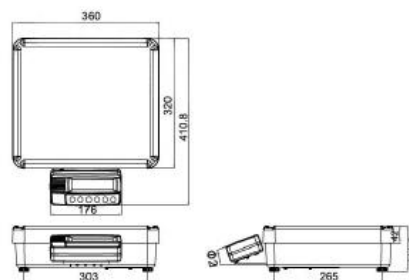

Modello	Portata	Sensibilità	Linearità	Dim. del piatto
PRW 16	16 Kg	0,1 g	± 0,1 g	320X360 mm
PRW 30	30 Kg	0,2 g	± 0,2 g	320X360 mm

**CARATTERISTICHE TECNICHE**

- Display LCD con retroilluminazione da 22 mm
- Bilancia di precisione a cella di carico
- Unità di peso selezionabili: kg, g, lb, oz, tl
- Calibrazione esterna
- Tara massima 10 kg
- Impostazioni limiti max e minimo
- Somma pesi
- A richiesta possibilità di installare l'interfaccia RS232 per la connessione a computer, stampanti o periferiche
- Tempo di stabilizzazione ± 2 sec.
- Piatto in acciaio inox
- Struttura della bilancia in acciaio verniciato
- Display in ABS
- Su richiesta possibilità di utilizzare il display separato dalla bilancia
- Protezione contro i sovraccarichi
- Alimentatore di serie AC 12V/500mA
- Temperatura di esercizio 0 ÷ 40° C
- Bolla d'aria e piedini di livellamento regolabili
- Peso netto 8 kg