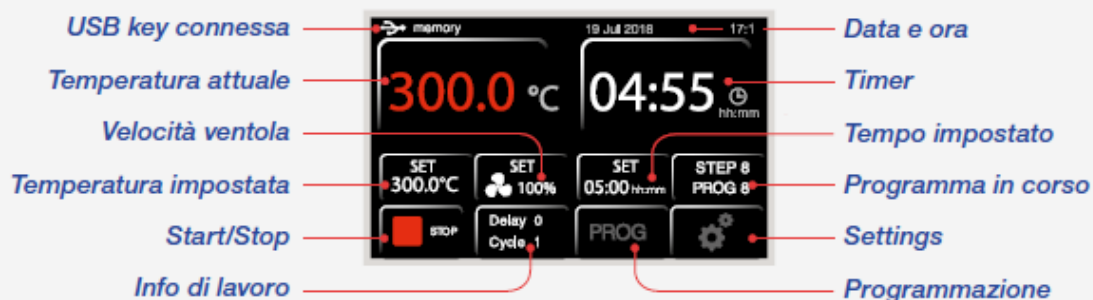

Tutto a bordo

Display a colori touch screen per la selezione delle diverse funzioni. Tutti i parametri su un'unica schermata: temperatura, velocità ventola, tempo, numero di programma e step, presenza memoria USB, data e ora

Semplicità d'uso

Impostazione di tutti i parametri di lavoro semplice ed intuitiva grazie ad icone e simboli di facile comprensione. Il display di tipo capacitivo garantisce sensibilità al tocco e precisione anche indossando guanti

Programmi

Controller professionale dotato di 8 programmi memorizzabili con 8 step ciascuno ed un ulteriore programma di base (PROG 0) a singolo step. Programmazione semplice di tutti gli step di lavoro in un'unica schermata

Sicurezza d'uso

Menu di impostazioni con 3 livelli di accesso: 1 libero e 2 protetti da password per evitare modifiche accidentali ai parametri macchina "sensibili"

Memorizzazione e download dati

I cicli di lavoro vengono automaticamente memorizzati all'interno dello strumento, sempre disponibili per il download grazie alla porta USB. Con chiavetta USB inserita la registrazione avviene senza limiti di capacità