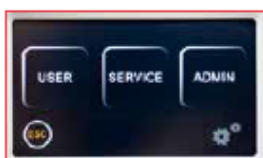

Programmi

Controller professionale dotato di 8 programmi memorizzabili con 8 step ciascuno ed un ulteriore programma di base (PROG 0) a singolo step. Programmazione semplice di tutti gli step di lavoro in un'unica schermata