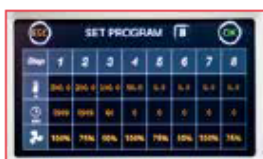

Semplicità d'uso

Impostazione di tutti i parametri di lavoro semplice ed intuitiva grazie ad icone e simboli di facile comprensione. Il display di tipo capacitivo garantisce sensibilità al tocco e precisione anche indossando guanti