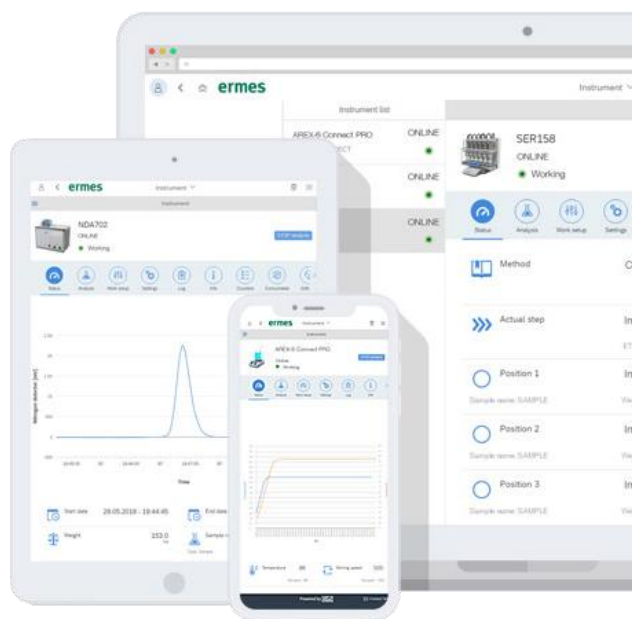

Benvenuti nel Laboratorio Smart

VELP Ermes è una piattaforma in cloud rivoluzionaria in grado di trasformare e migliorare la tua esperienza di laboratorio creando un ecosistema di strumenti, persone e dati.

La piattaforma VELP Ermes è in grado di abbattere le distanze e di accelerare i processi scientifici in totale sicurezza.

Sempre Connessi...

Monitora e **gestisci** i tuoi **strumenti** e **consumabili** VELP 24/7 accedendo a VELP Ermes da **PC, smartphone e tablet.**

Visualizza in **real-time** lo stato delle tue analisi e le condizioni di lavoro del tuo strumento.

...Sempre Informati

Ricevi **notifiche** e **alert** immediati per essere sempre informato sullo stato della tua analisi e del tuo strumento.

Crea Report e Traccia i tuoi Trend

Accedi a tuoi dati in qualsiasi momento per creare e condividere i **report** delle tue analisi in tutti i principali formati (excel, csv, pdf, LIMS).

Con VELP Hermes sarà possibile ottenere dati e informazioni di dettaglio sulle proprie analisi e sui propri strumenti per tracciare trend e insights.