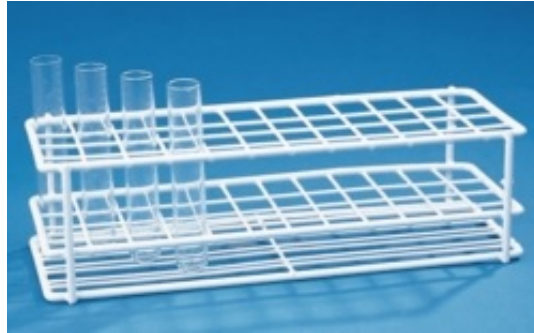

## PORTAPROVETTE IN FERRO CON RIVESTIMENTO 24 POSTI

**Codice: 9193772**

Altezza mm 70.

Numero dei posti: 4x6.

Dimensioni (LxPxH) 130 x 90 x 70 mm

In filo metallico con rivestimento in nylon bianco.

Dimensione scomparto 18 x 18 mm.